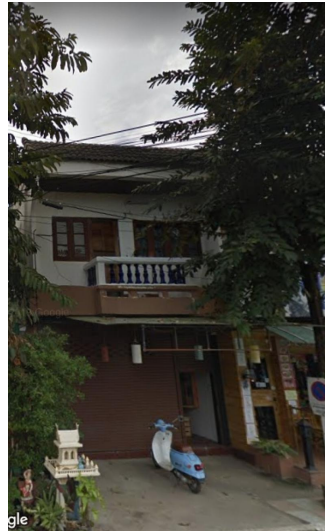

MITCHAI PROPERTY CO., LTD.

HOUSING INFORMATION

www.mitchaiproperty.com email : info@mitchaiproperty.com

บริษัท มิตรชัย พร็อพเพอร์ตี้ จำกัด
302/4 ถ.เชียงใหม่-ลำพูน (ใกล้ไปรษณีย์หนองหอย) ต.วัดเกต อ.เมือง จ.เชียงใหม่ 50000
โทร. (053) 800567 แฟกซ์. (053) 800314