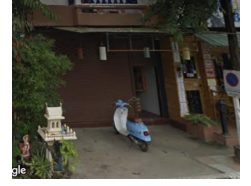

รายละเอียด

ตึกแถวป้าย ปาย แม่ฮ่องสอน ขายตึกแถว 2 ชั้น ทำเลดีมาก ตึกแถว 4
แยก ไกลถนนคนเดินปาย บนถนน ทางหลวงชนบทแม่ฮ่องสอน 4024
ที่ดิน 17 ตารางวา 1 ห้องนอน 2 ห้องน้ำ ราคาขาย 5,800,000 บาท
(ราคาต่อรองได้ค่ะ) ราคารวม ค่าโอน ค่าภาษี
สอบถามข้อมูลเพิ่มเติม

สถานที่ตั้ง : ปาย
เนื้อที่ : 17
พื้นที่ใช้สอย : 130
ห้องนอน : 1
ห้องน้ำ : 2
ให้เช่า(บาท) -
ขาย(บาท) **5.8 ล้าน**

บริษัท มิตรชัย พร็อพเพอร์ตี้ จำกัด

302/4 ถ.เชียงใหม่-ลำพูน (ใกล้ไปรษณีย์หนองหอย) ต.วัดเกต อ.เมือง จ.เชียงใหม่ 50000

โทร. (053) 800567 แฟกซ์. (053) 800314